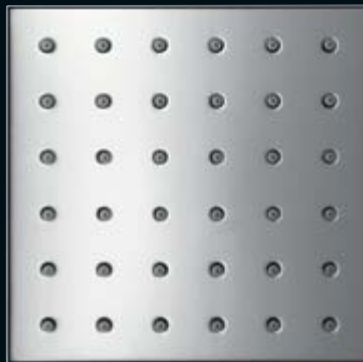

Periaate: 12 x 12 cm. Mahdollisuudet: lähes rajattomat. Tulos: vertaansa vailla oleva muotoilun vapaus. Osat voi sijoittaa vaakasuoraan, pystysuoraan tai suunnitelmallisen epäsymmetrisesti. Sama periaate pätee niin hanoihin, suihkuihin, hyllyihin, kaiuttimiin kuin valoihinkin. Koko mallisto koostuu moduuleista, joten oman suihkunsa voi rakentaa hyvinkin joustavasti. Axor Starck ShowerCollection on yksilöllinen, mutta samalla järjestelmällinen. Mallisto luo kylpyhuoneeseen aivan uudenlaisen maailman. Siinä on persoonallisuutta neliön muodossa.