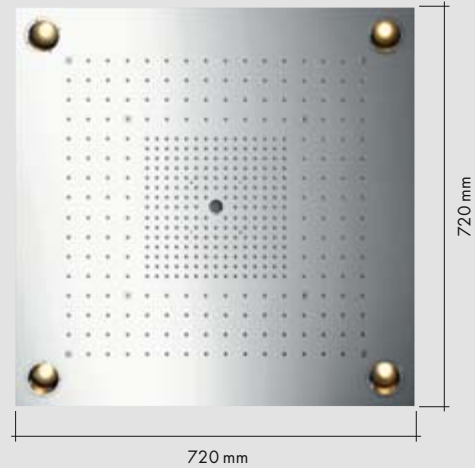

ShowerHeaven
970 x 970 mm valolla
10623800
ShowerHeaven
970 x 970 mm ilman valoa
10621800 (ei kuvaa)

ShowerHeaven
720 x 720 mm valolla
10627800
ShowerHeaven
720 x 720 mm ilman valoa
10625800 (ei kuvaa)