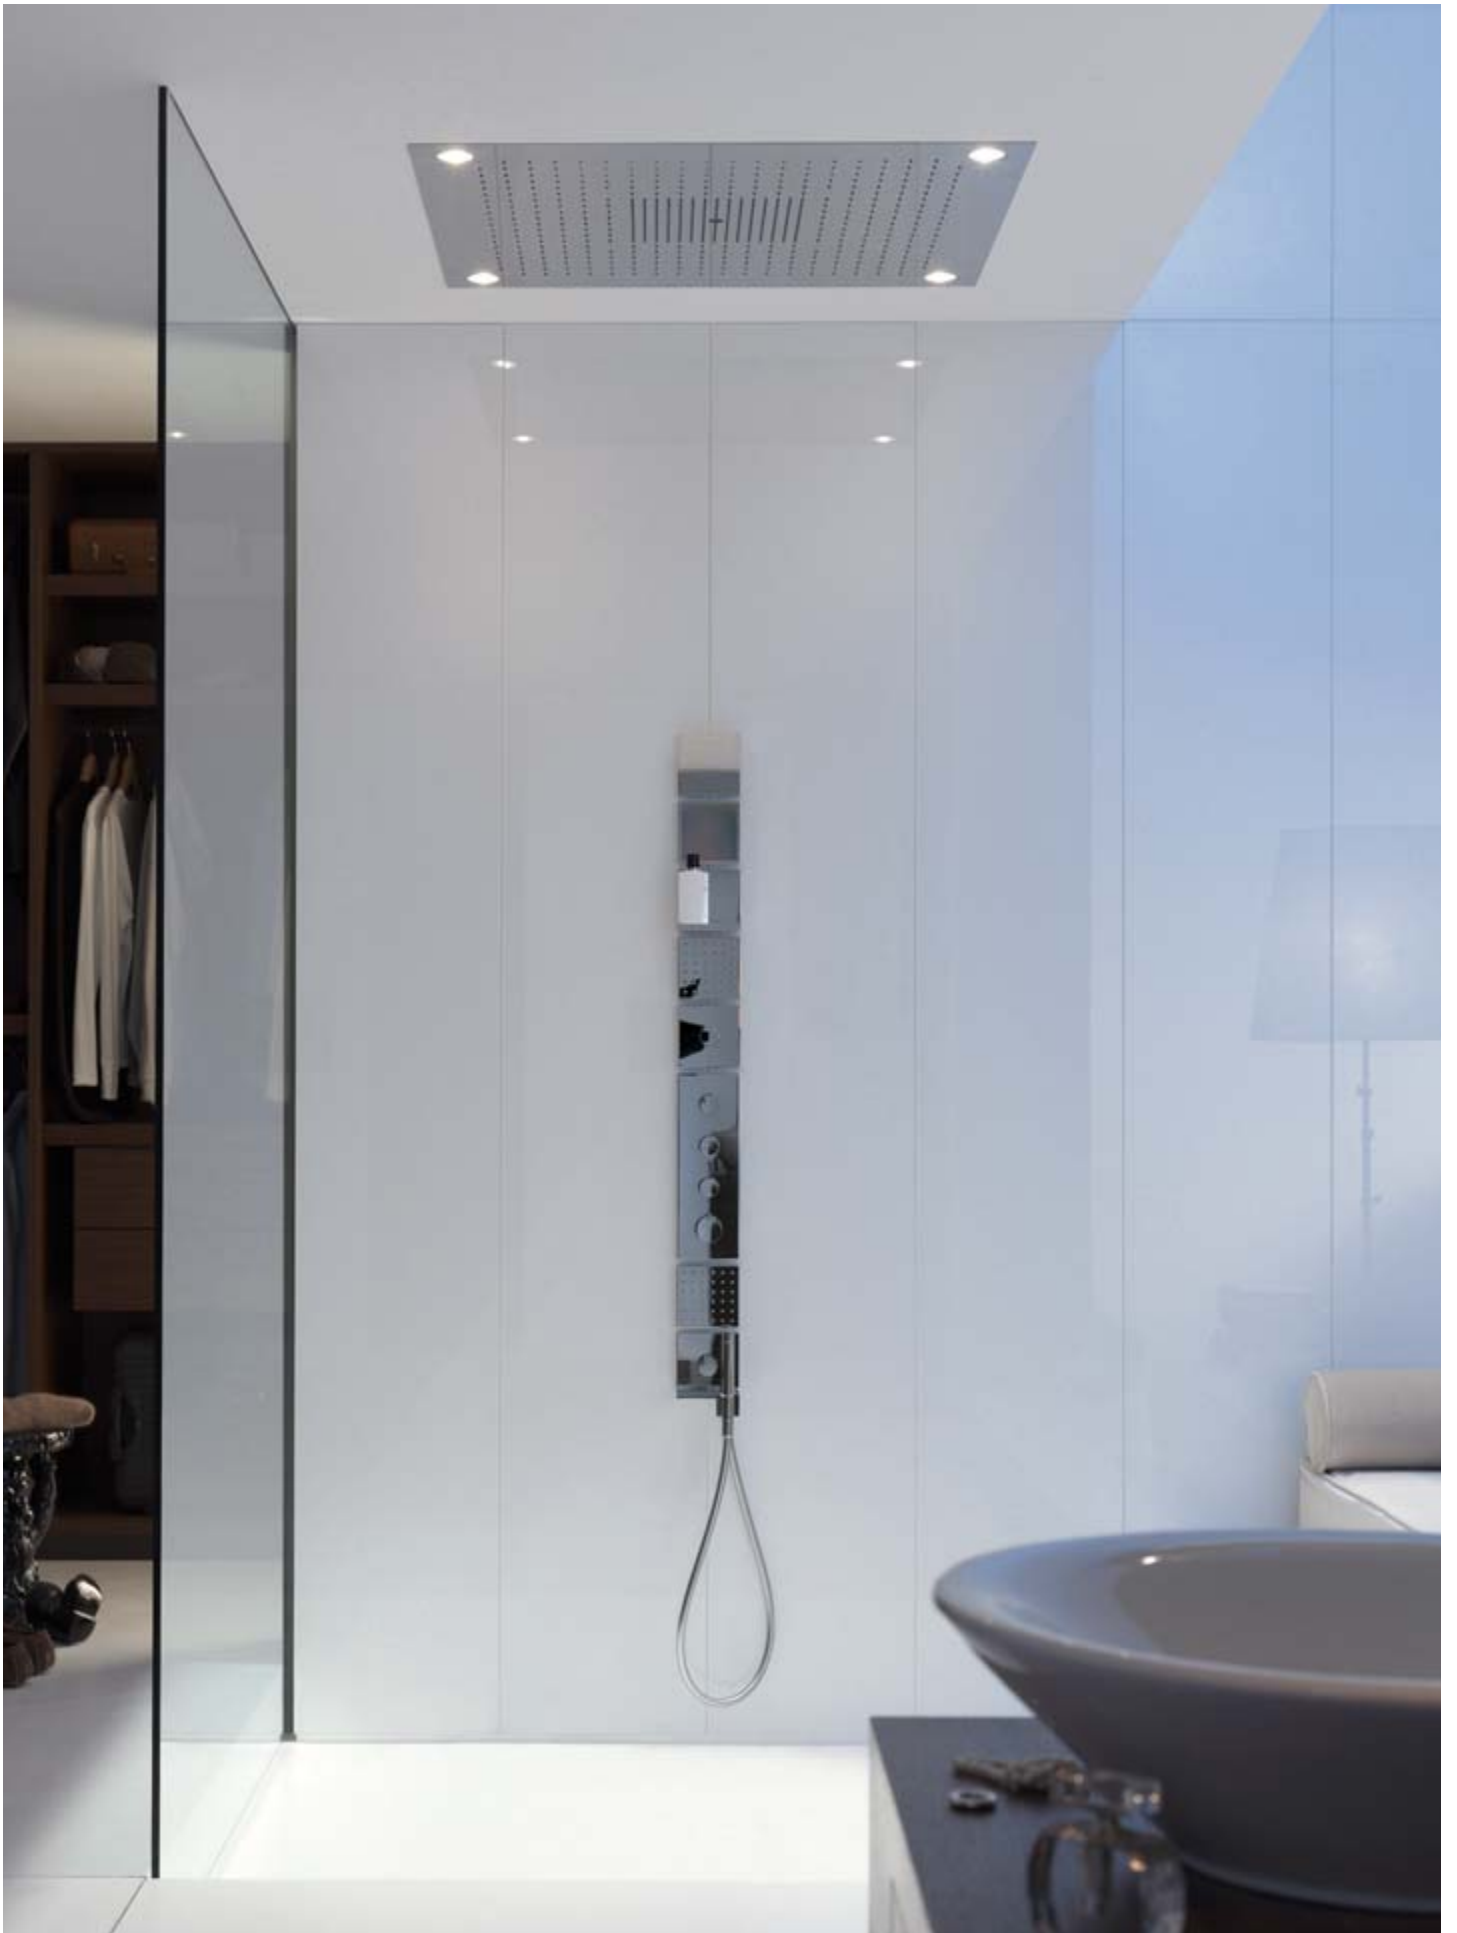

08

09

10

Suihkut: Yksilölliseen suunnitteluun sopivasta 12 x 12 cm:n kokoisesta suihku-moduulista vesi suihkuu neliön muodossa. Suihkun voi suunnata päähän, niskaan tai koko vartaloon täysin omien tarpeiden mukaan. Selkeän geometrisen muotokielen ja kiillotettu ruostumaton teräs tekevät ShowerHeavenista arkkitehtonisesti yllällisen sisustuselementin. Aistilliseen suihkunautintoon on valittavana kaksi eri kokoa ja kolme suihkutustapaa sekä lisävarusteena valo.

ShowersHeaven ja sen kolme suihkumuotoa ovat aistikkua aidoimmillaan. Suihkumuodoista voi nauttia mieltymysten mukaan erikseen tai toisiinsa yhdistettynä.

Täydellinen neliö luo harmoniaa millimetrin tarkkuudella. Moduuleista koostuvan malliston osat voidaan asentaa johdonmukaisen suoralinjaisesti. Vaikutelma on hienostunut ja ylellinen, viimeistä yksityiskohtaa myöten harmoninen.

Mitä yksinkertaisempi perusidea, sitä monipuolisemmat mahdollisuudet! Niin hanat, hyllyt, kaiuttimet kuin valotkin voidaan asentaa vapaasti omien tarpeiden ja sisustussuunnitelmien mukaan.

Suihkutuskulmaa voi muunnella helposti siirtämällä suihkuosia. Näin vesisuihkun saa kätevästi sovitettua vartalon koon mukaan ja suunnattua haluttuun kohtaan vartaloa.