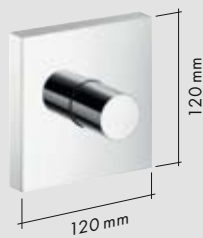

Käyttöventtiili, piiloasennukseen
120 x 120 mm
Pintaosa # **10972000**