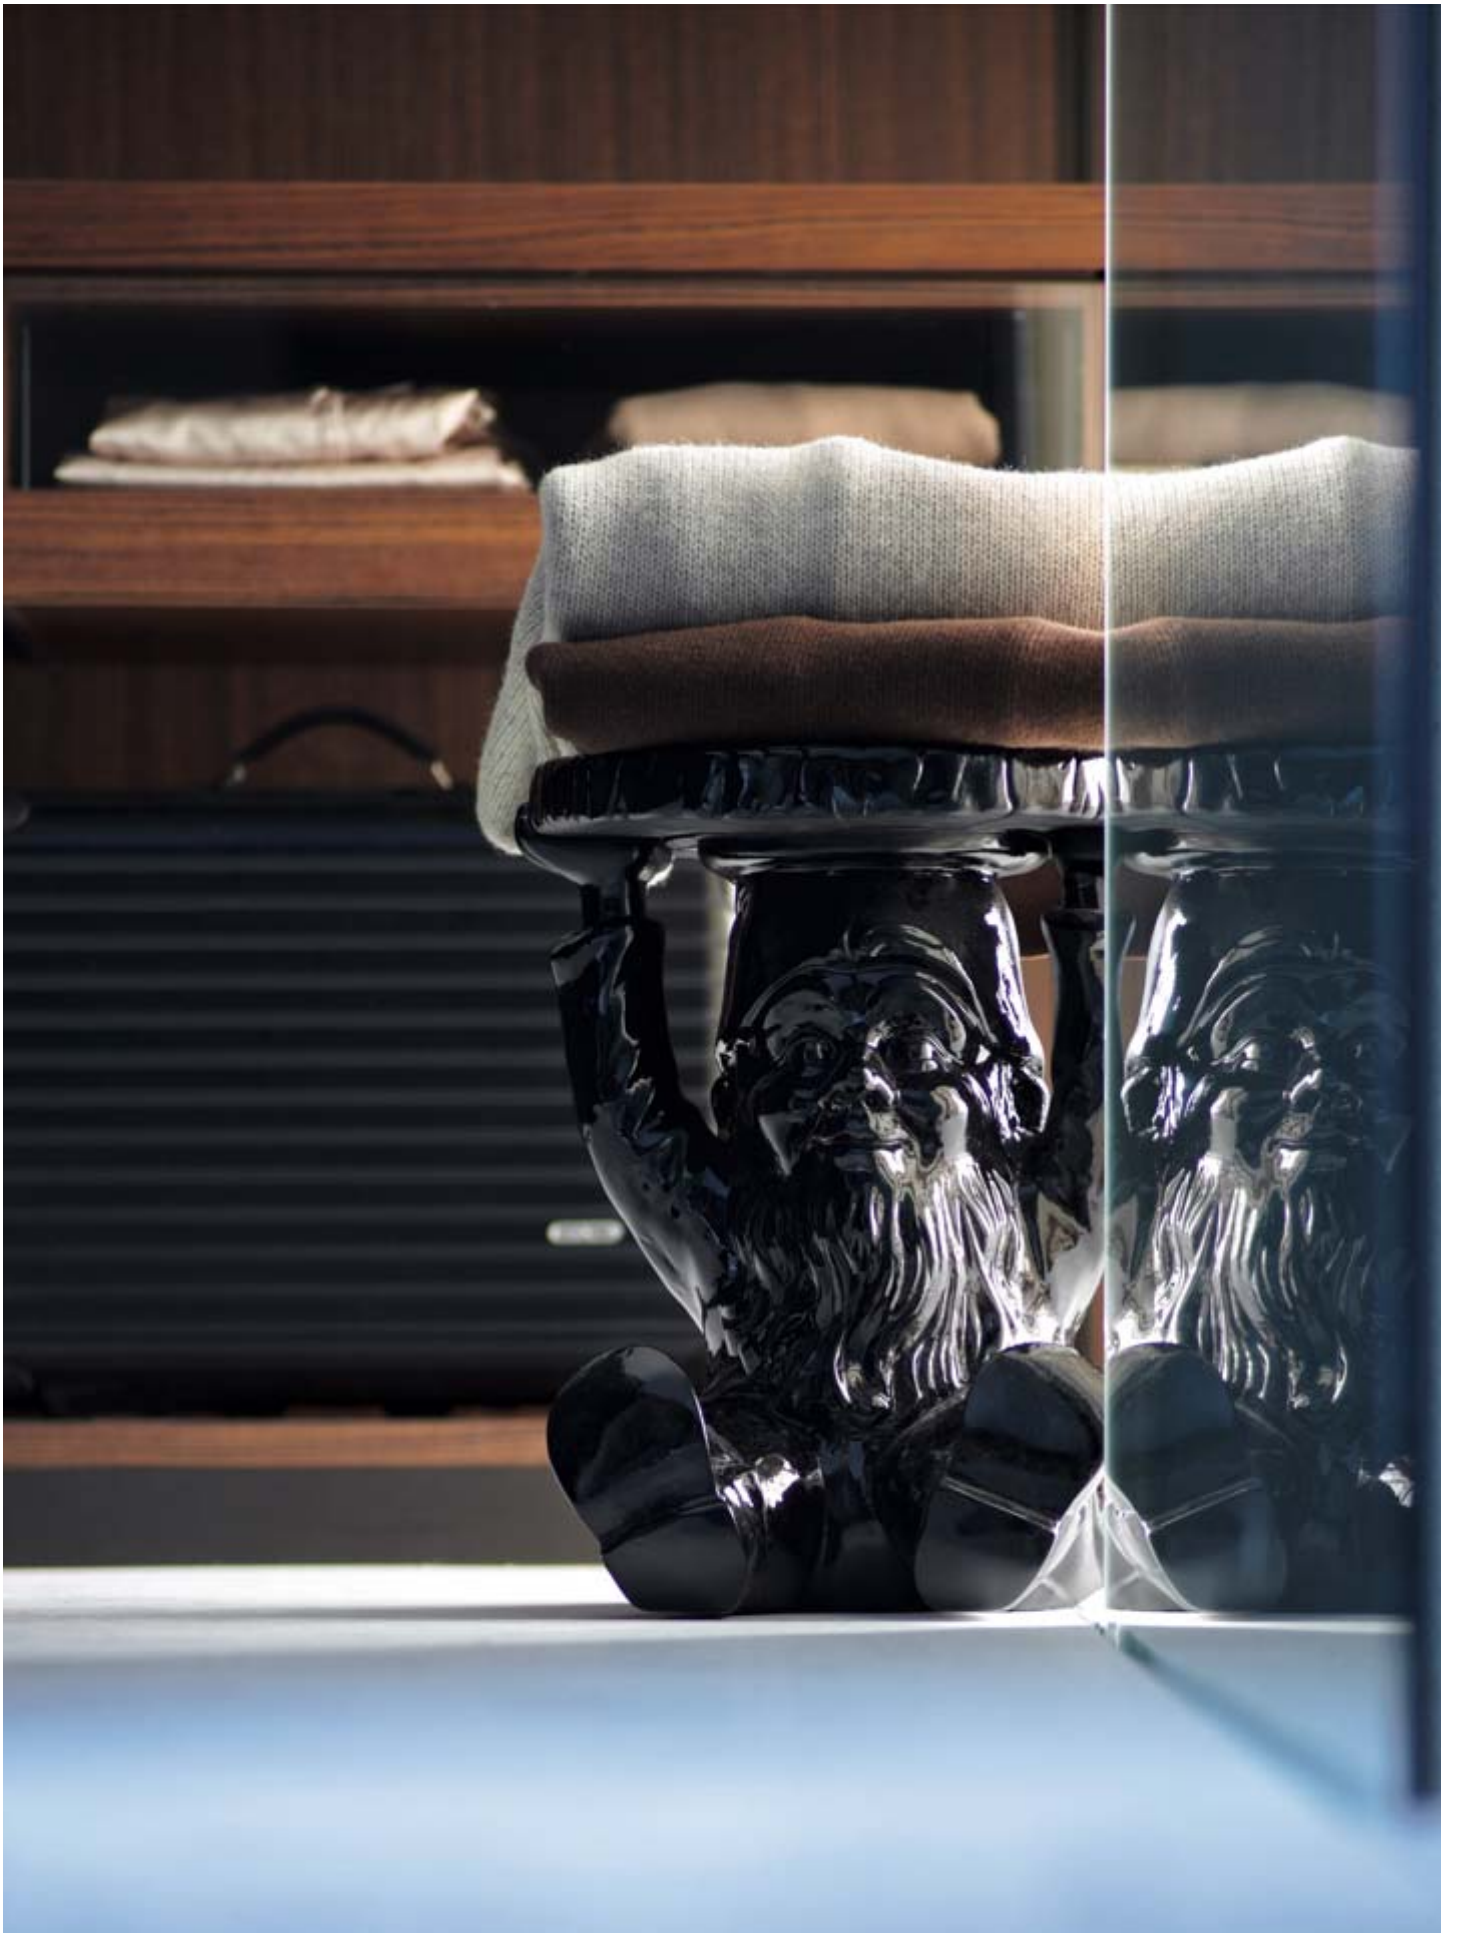

Mitä yksinkertaisempi perusidea, sitä monipuolisemmat mahdollisuudet! Niin hanat, hyllyt, kaiuttimet kuin valotkin voidaan asentaa vapaasti omien tarpeiden ja sisustussuunnitelmien mukaan.

Suihkutuskulmaa voi muunnella helposti siirtämällä suihkuosia. Näin vesisuihkun saa kätevästi sovitettua vartalon koon mukaan ja suunnattua haluttuun kohtaan vartaloa.