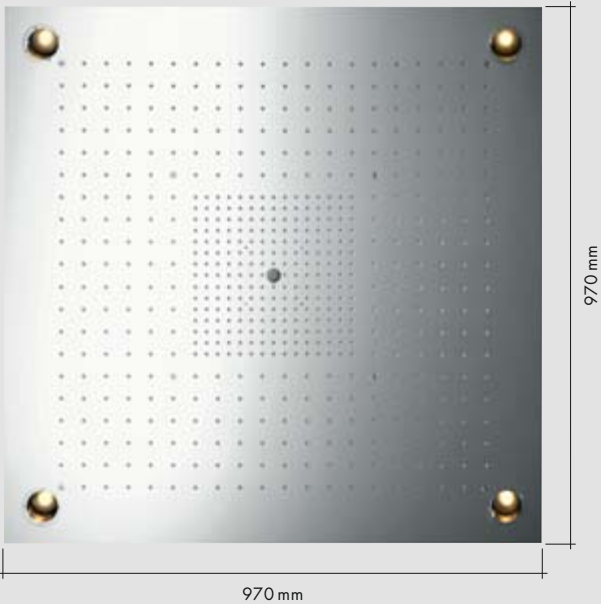

ShowerHeaven
970 x 970 mm valolla
10623800
ShowerHeaven
970 x 970 mm ilman valoa
10621800 (ei kuvaa)

ShowerHeaven
720 x 720 mm valolla
10627800
ShowerHeaven
720 x 720 mm ilman valoa
10625800 (ei kuvaa)