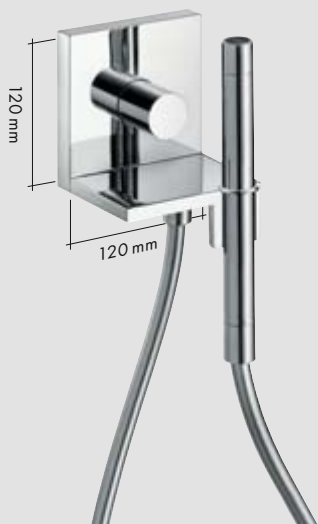

Käsisuihkumoduuli, piiloasennukseen
120 x 120 mm
Pintaosa # **10651000**

Lisävarusteet