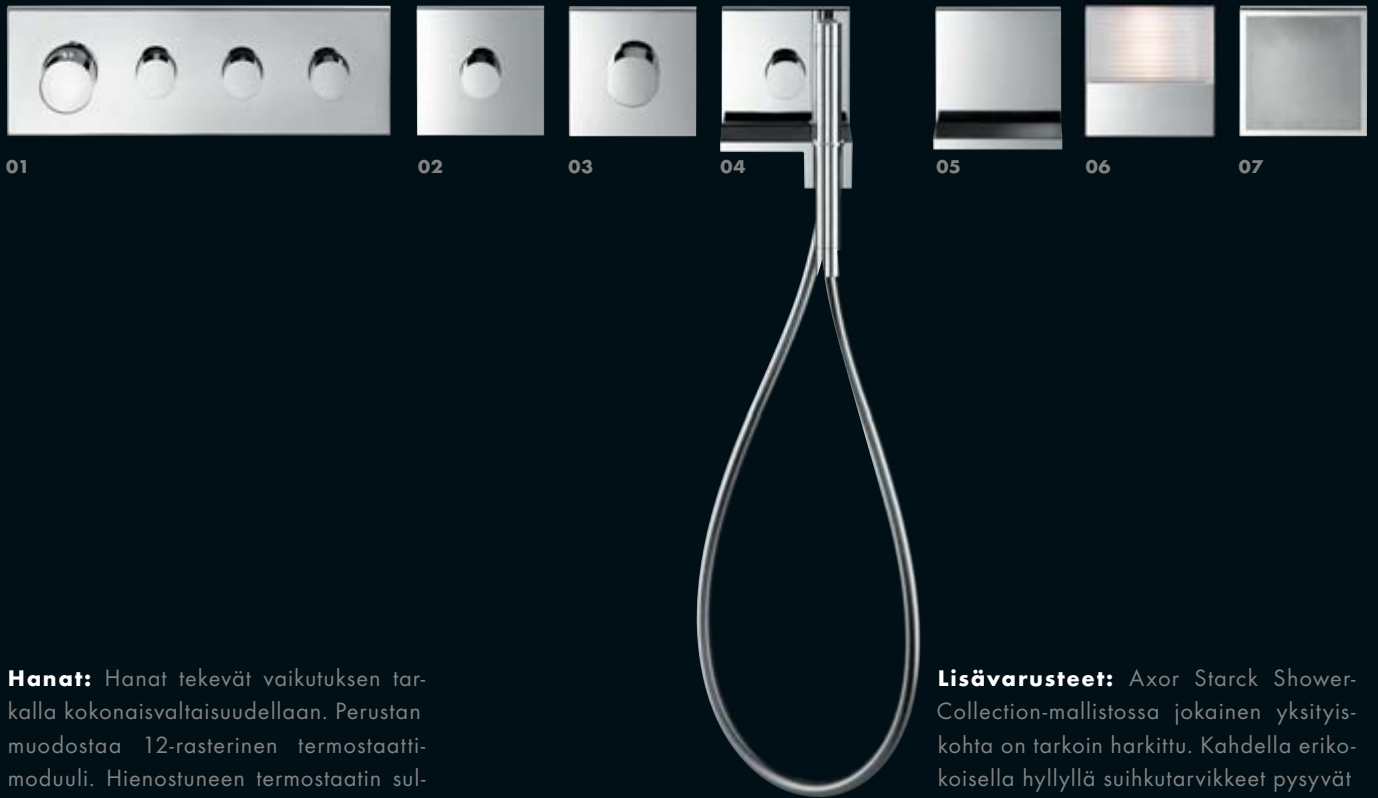

Periaate: 12 x 12 cm. Mahdollisuudet: lähes rajattomat. Tulos: vertaansa vailla oleva muotoilun vapaus. Osat voi sijoittaa vaakasuoraan, pystysuoraan tai suunnitelmallisen epäsymmetrisesti. Sama periaate pätee niin hanoihin, suihkuihin, hyllyihin, kaiuttimiin kuin valoihinkin. Koko mallisto koostuu moduuleista, joten oman suihkunsa voi rakentaa hyvinkin joustavasti. Axor Starck ShowerCollection on yksilöllinen, mutta samalla järjestelmällinen. Mallisto luo kylpyhuoneeseen aivan uudenlaisen maailman. Siinä on persoonallisuutta neliön muodossa.