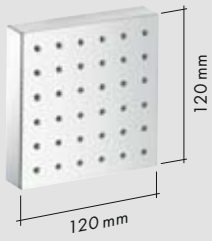

Suihkut

Suihkumoduuli
120 x 120 mm
Pintaosa # **28491000**

Poiminta Axor Starck ShowerCollection-mallistosta. Lisätietoa saat kylpyhuone-
tarvikkeiden erikoisliikkeistä.

Veden käyttäminen kahteen kertaan on viisasta. Tietoa suihku-
veden kierrätysjärjestelmä PONTOS
AquaCyclesta on Internet-osoitteessa
www.pontos-aquacycle.com