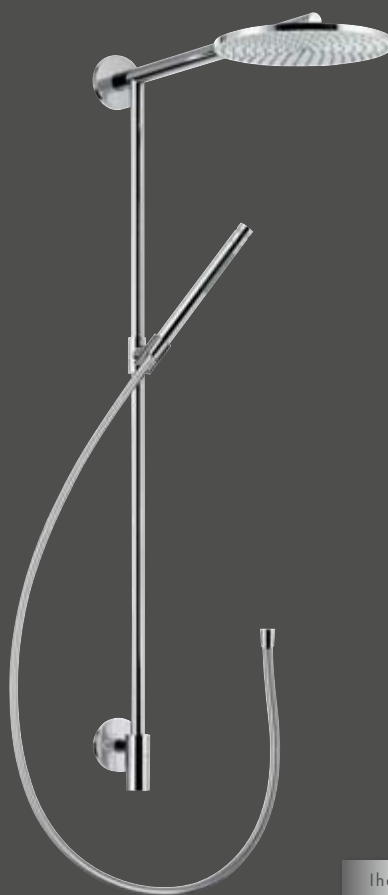

Oikea Showerpipe kaikkiin suihkuihin.

Hansgrohen Showerpipeet merkitsevät uutta suuntausta modernissa kylpyhuoneessa: sirot ja esteettiset yläsuihkut, joiden ansiosta voit nauttia mukavan lämpimästä sadesuihkusta. Ja aivan yksinkertaisesti. Olipa kyse uudesta tai saneerauksesta, Raindancesta tai Croma 100:sta, kaikkien Showerpipejen asennus onnistuu nopeasti ja helposti. Koska kaikki vettä kuljettavat osat kulkevat seinän pinnalla, ne on helppo vaihtaa milloin tahansa. Hankalaa seinien repimistä ei tarvita. Muoto ja toiminta on sovitettu kaikissa Showerpipeissa täydellisesti toisiinsa.

Showerpipeet saneeraukseen

Lopultakin: suuret sadesuihkut jokaiseen kylpyhuoneeseen! Hämmästyttävän yksinkertaista, ei hanojen vaihtoa, sopii kaikille. Kiinnitä vain Showerpipe seinään ja liitä nykyiseen hanaan. Valmista.

alkaen sivulta 14

Ihanteellinen
saneeraukseen