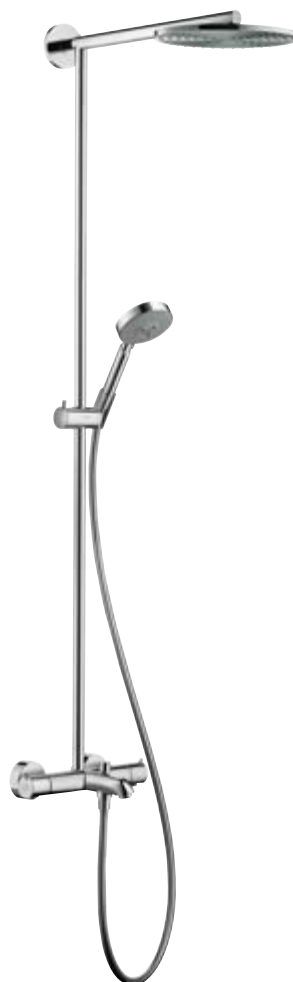

alkaen sivulta 14

Ihanteellinen
saneeraukseen

Raindance Showerpipe 240 termostaatilla.

Nauti sopivan lämpimästä sadesuihkusta – moderniin tyyliin ja runsaana: AirPower-tekniikalla toteutetut, halkaisijaltaan 240 mm:n yläsuihkut takaavat ylivoimaisen suihkunautinnon. Raindance-käsisuihkun lisäksi Showerpipe on saatavana myös sirolla puikkokäsisuihkulla. Vesimäärän ja suihkun lämpötilan saa säädettyä täsmällisesti ja turvallisesti termostaatilla. Safety-Stop-turvapysäytystoiminto estää yli 38 °C lämpötilojen valinnan vahingossa.

Croma 100 Showerpipe termostaatilla.

Miellyttävä muotoilu, mukava käyttää. Croma 100 Showerpipe termostaatilla yhdistää hyväksi todetun suihkutekniikan ja modernin suihkunautinnon. Riittää, kun valitset haluamasi lämpötilan, niin pääset nauttimaan sadesuihkusta. Kuten Raindancesakin, innovatiivinen termostaattitekniologia suojaa turvallisesti palovammoilta. Croma-yläsuihkun halkaisija on 160 mm, käsisuihkun 100 mm. Vettä säästävä EcoSmart-versio rajoittaa virtauksen 9,5 litraan minuutissa.

Raindance Showerpipe 240 juoksuputkella.

Uudella kylpyammeeseen tarkoitettulla Raindance Showerpipella suurenmoinen suihkunautinto onnistuu leikiten myös kylpyammeessa. Sillä vanhan hanan saa vaihdettua uuteen vain muutamalla kädenliikkeellä. Kylpyhuoneen tilanteesta riippuen Showerpipe voi sijoittaa ammeen pitkälle sivulle tai päättyyn. Kaksi erilaista suihkuvarren pituutta mahdollistavat yläsuihkun optimaalisen sijoittamisen, että XXL-suihkunautinnosta voi todella nauttia jokaisessa kylpyammeessa.

Croma 100 Showerpipe juoksuputkella.

Kylpyamme tai suihku? Kylpyammeeseen suunnitellun Croma 100 Showerpipe ansiosta tätä ei enää tarvitse kysyä. Tällä Showerpipevaihtoehdolla voit myös kylpyammeessa nauttia käsin käännettävästä XXL-suihkunautinnosta ja vieläpä hämmästyttävän edullisesti. Halutessasi myös EcoSmart-teknologialla. Joka tapauksessa asennus sujuu helposti. Yläsuihkun halkaisija on 160 mm, käsisuihkun 100 mm.