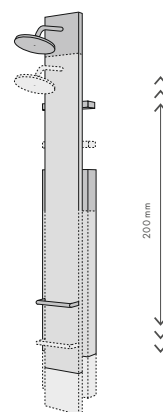

Pharo Lift 2-suihkupaneeli ja Raindance.

Etsitkö suihkokokemusta, joka koskettaa kaikkia aisteja? Pehmeää sadetta tai voimakasta hierontaa? Lift 2 tuo tämän kaiken kätesi ulottuville. Anna suihkupaneelin vain liukua haluamallesi korkeudelle – kevyesti ja äänettömästi. Suuren Raindance AIR-yläsuihkun ja kuuden käännettävän sivusuihkun ansiosta suihkuilo on kokonaan omalla puolellasi. Toimintoja, lämpötilaa ja vesimäärää säätelit leikkien manuaalisella ohjauksella ja termostaatilla.