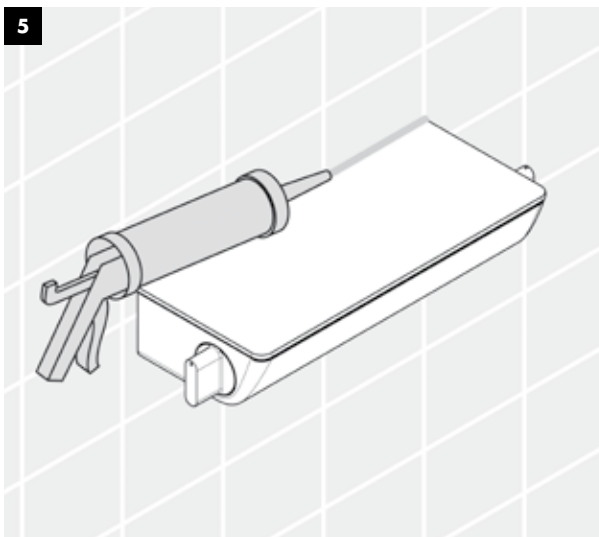

Asennusohjeet

Huomioithan, että Ecostat Select ei sovellu sulullisille epäkeskoliittimille eikä pinta-asennusputkille.