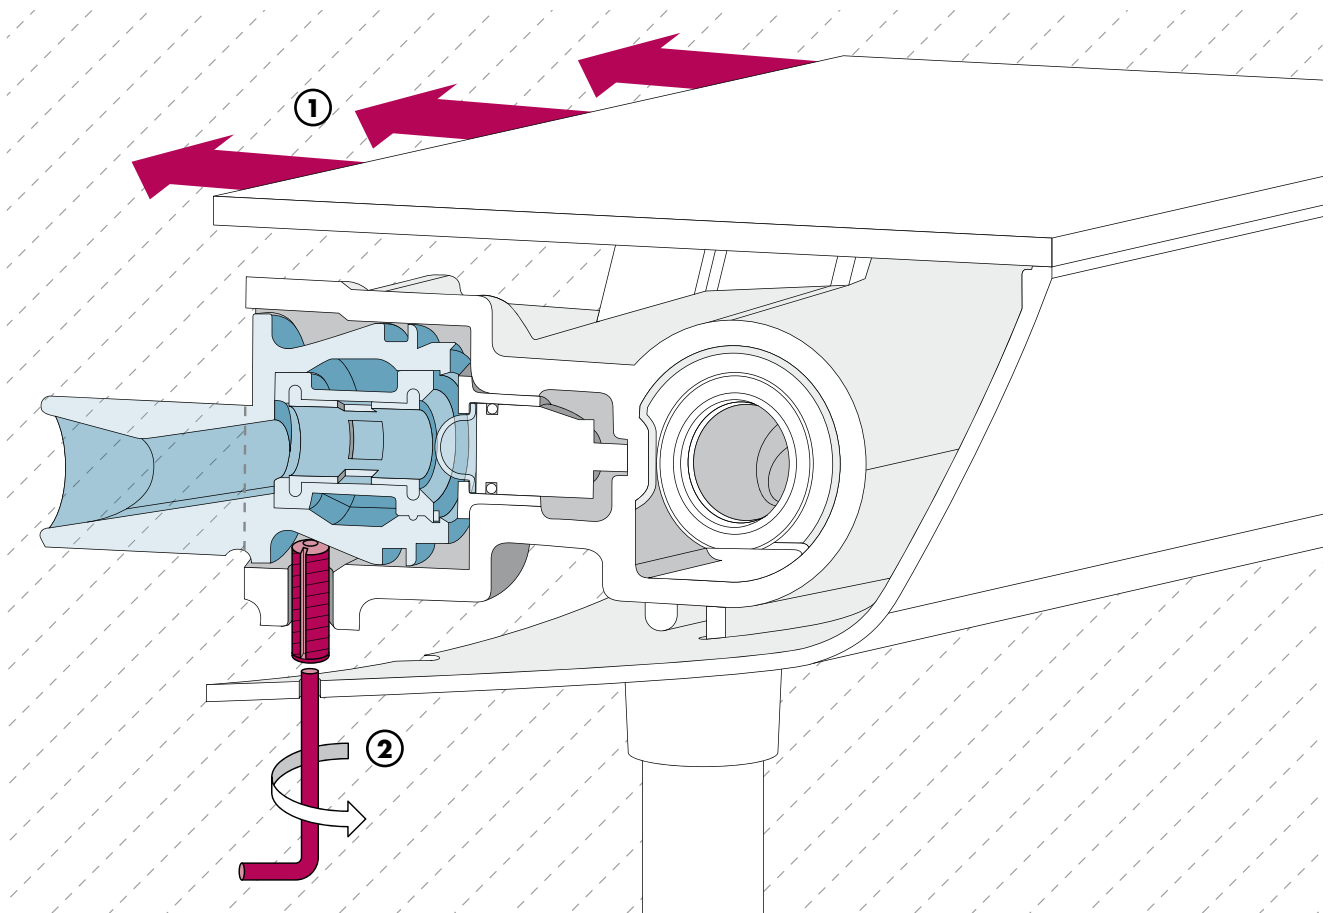

Ecostat® Select
Edut putkiasentajalle

Tämä termostaatti helpottaa elämääsi.

Säästä runsaasti aikaa ja vaivaa: helppojen pikaliitäntöjen ansiosta Ecostat Selectin asennus sujuu nopeasti ja helposti. Kotelon pohjan keskellä oleva ruuvikiinnitys minimoi asennuksen vaatiman työn ja estää termostaatin pintaa naarmuuntumasta. Painamalla kiinnitettävät kahvat on myös helppo irrottaa huoltoa tai säätöosan vaihtoa varten. Jos haluat tehdä kaiken kylpyhuoneessa oikein, valitse Hansgrohen uusi Ecostat Select.