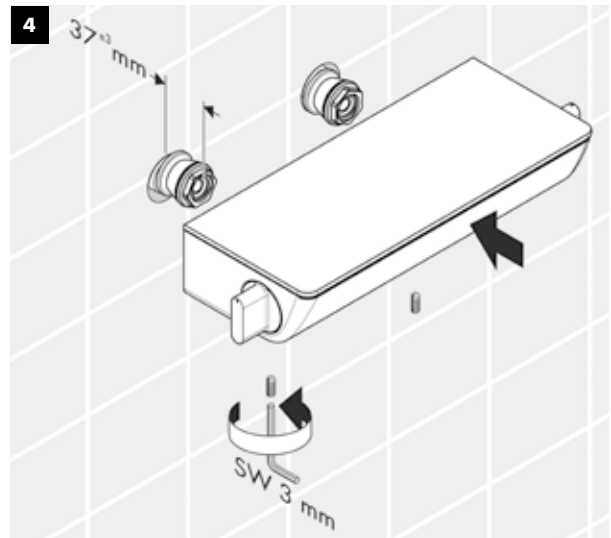

Asennusohjeet

Huomioithan, että Ecostat Select ei sovellu sulullisille epäkeskoliittimille eikä pinta-asennusputkille.