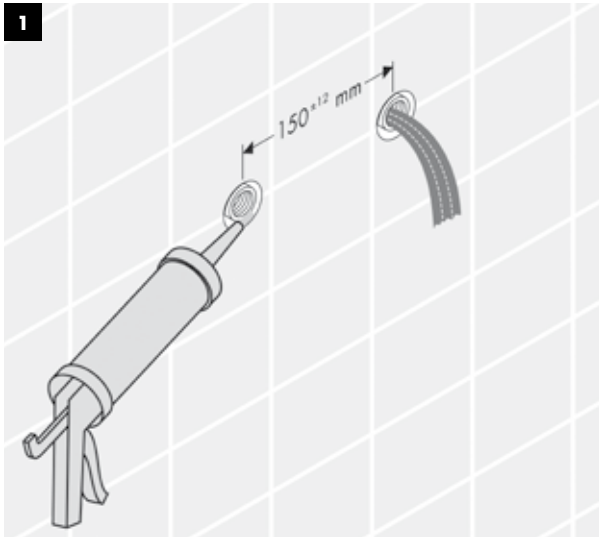

Asennusohjeet

Huomioithan, että Ecostat Select ei sovellu sulullisille epäkeskoliittimille eikä pinta-asennusputkille.